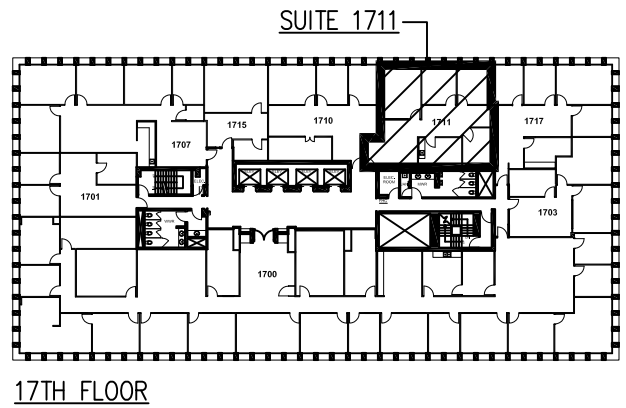

0' 4' 8' 16'  
SCALE: 1/8" = 1'-0"

## FLOOR PLAN - SUITE 1711

SCALE: 1/8" = 1'-0"

10/31/17