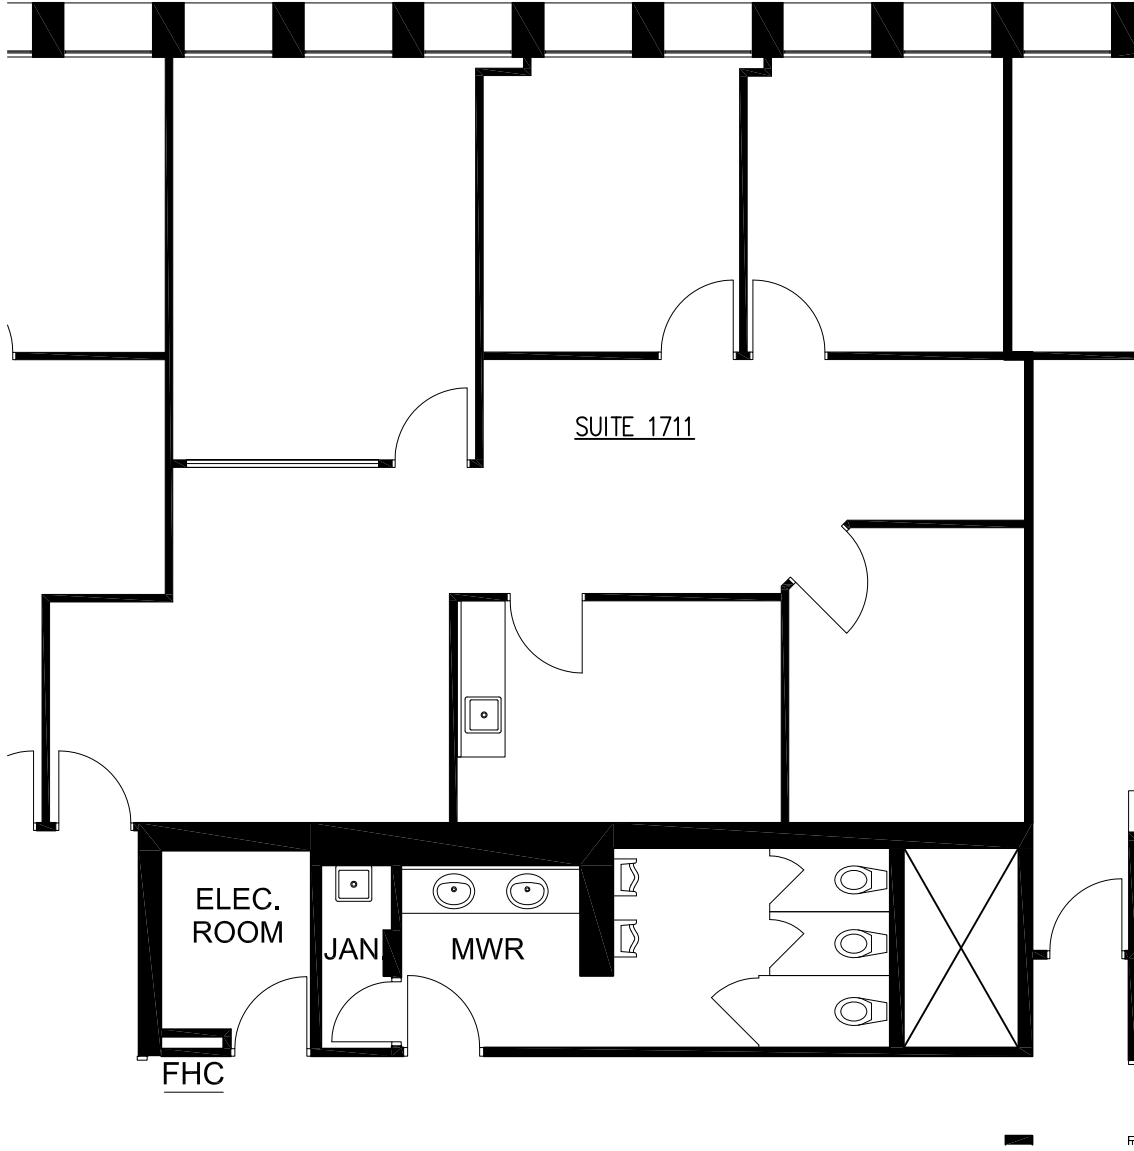

0' 4' 8' 16'  
SCALE: 1/8" = 1'-0"

## FLOOR PLAN - SUITE 1711

SCALE: 1/8" = 1'-0"

10/31/17