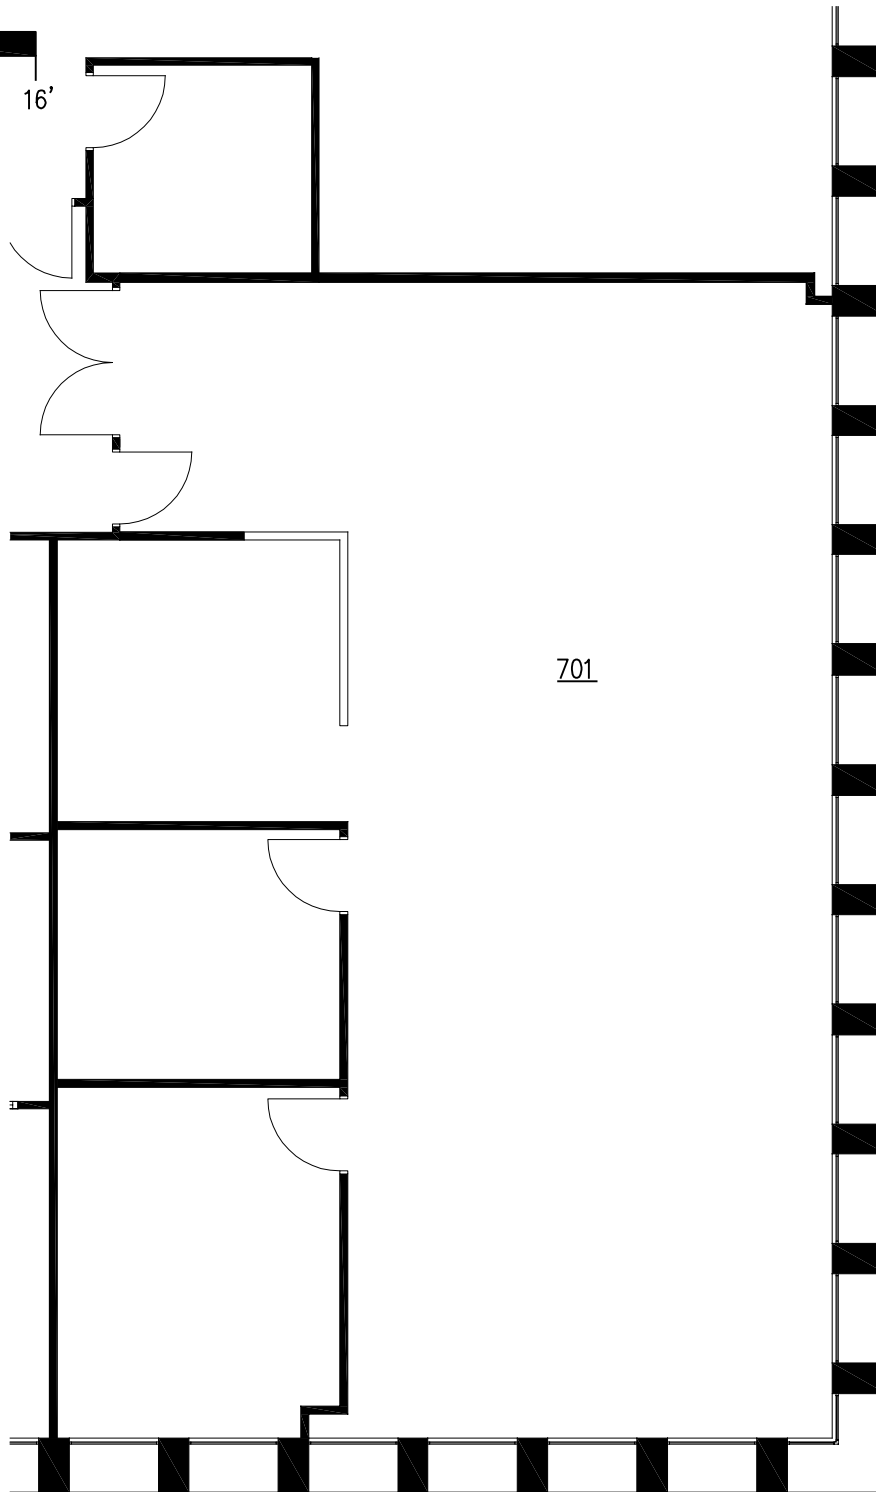

0' 4' 8' 16'  
SCALE: 1/8" = 1'-0"

## FLOOR PLAN - SUITE 701

SCALE: 1/8" = 1'-0"

6/27/19