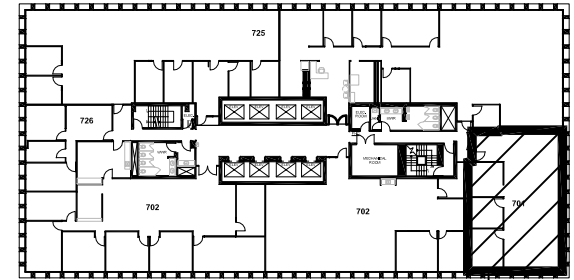

7TH FLOOR

SUITE 701

701

CBRE

FLOOR PLAN - SUITE 701

SCALE: 1/8" = 1'-0"

6/27/19