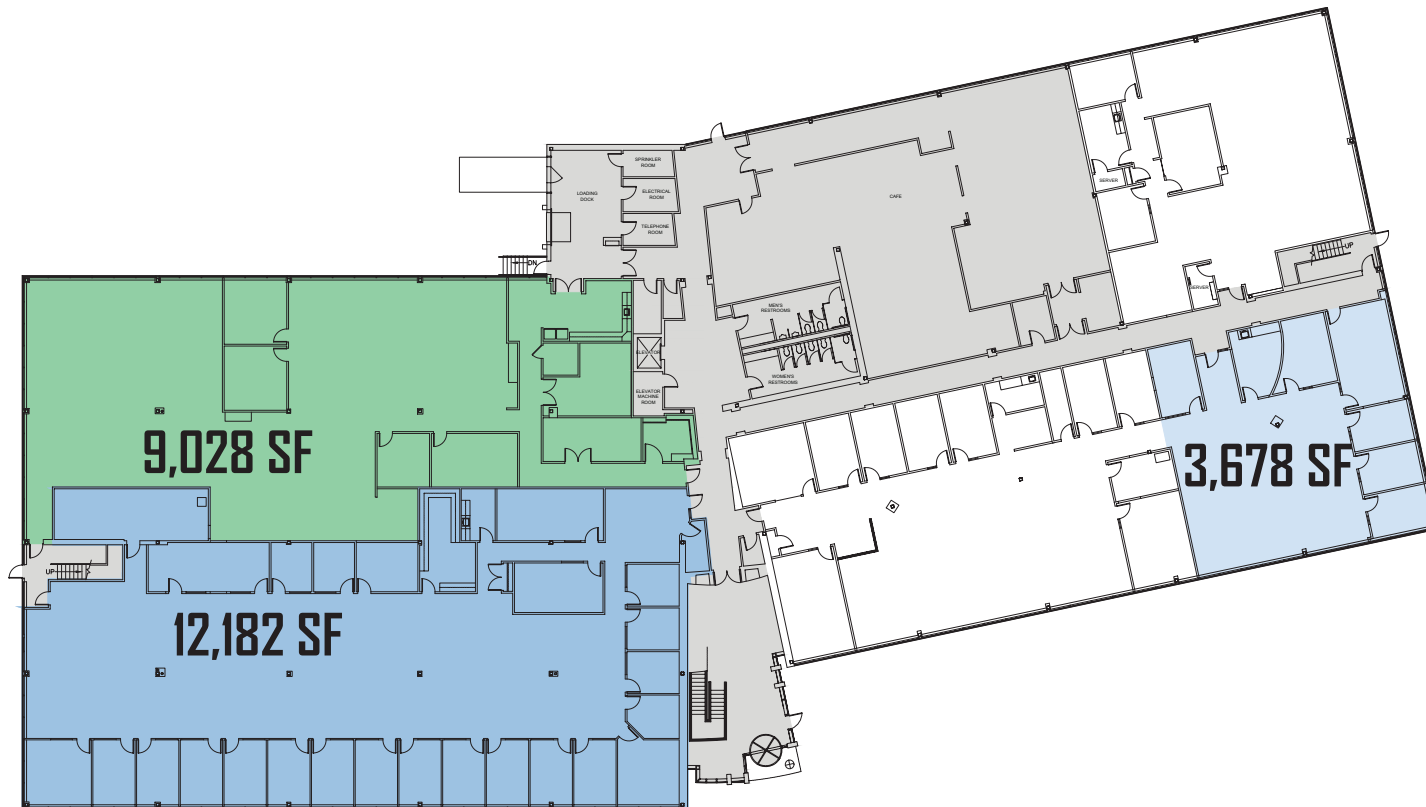

crosby center

BEDFORD, MA

34 CROSBY

1st Floor - 24,888 SF Available

| | | |
|----------------------|--------------|---------------------|
| Torin Taylor | 617.863.8587 | ttaylor@ngkf.com |
| Rich Ruggiero | 617.863.8550 | rruggiero@ngkf.com |
| Matt Adams | 617.863.8583 | matt.adams@ngkf.com |
| Rory Walsh | 617.863.8584 | rory.walsh@ngkf.com |